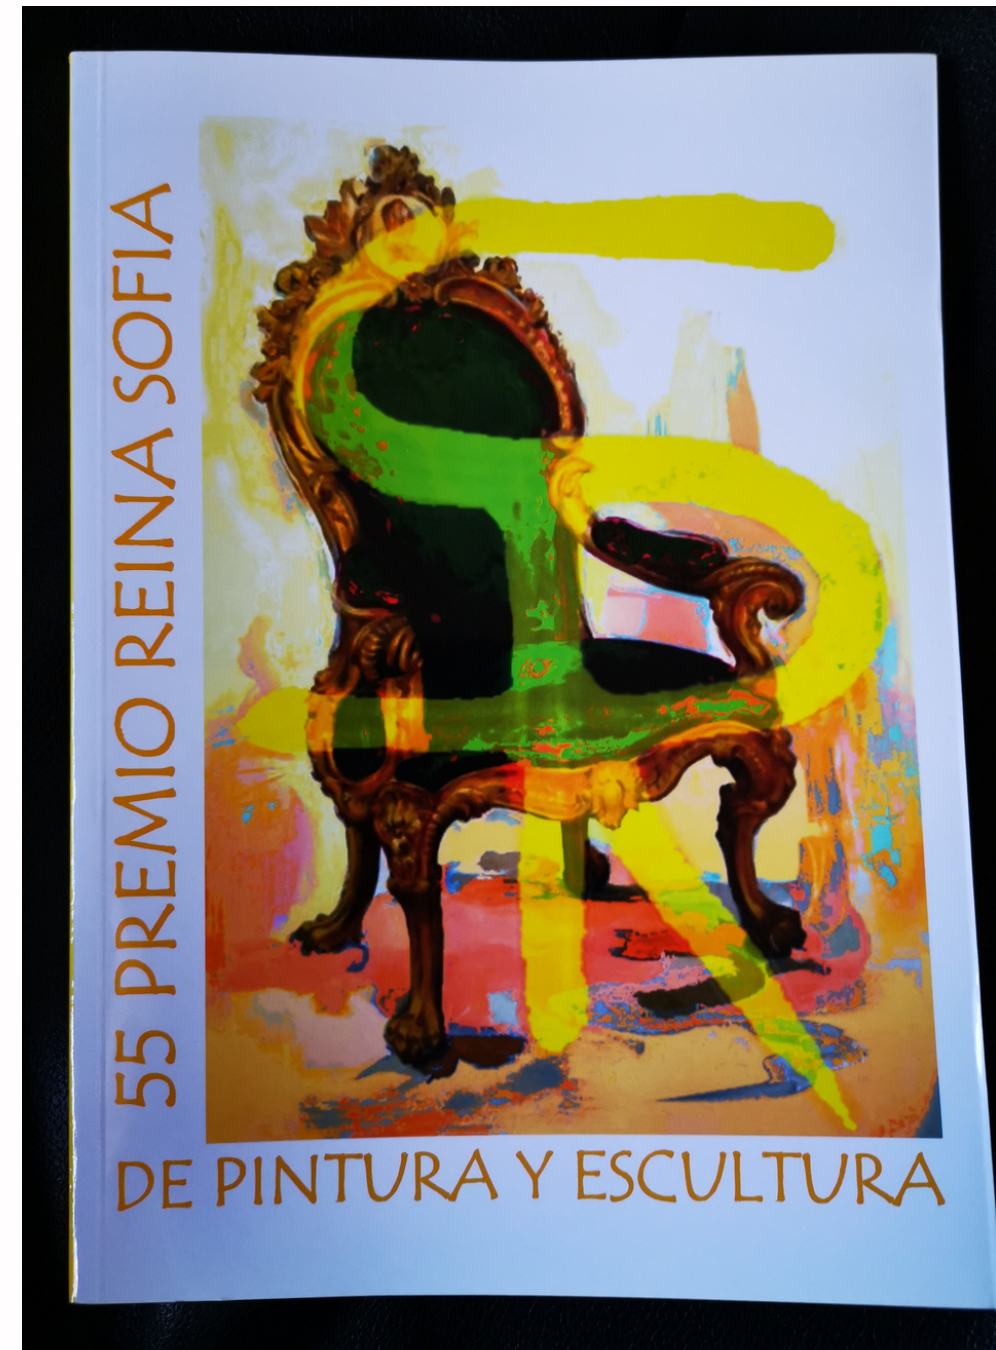

Salon de Primavera 2018 AEPE

Asociacion Española de Pintores y Escultores

Tiempo

Seleccionado Premio Reina Sofia 2020

Selected Queen Sofia Award 2020

Rita

Medalla de Escultura Sculpture Metal

Salon de Otoño 2020 AEPE
Asociacion Española de Pintores y Escultores

Olvidada

Seleccionado Premio Reina Sofia 2022

Selected Queen Sofia Award 2022

Cadenas

Ultimos Eventos y Exposiciones

Latest Events and Exhibitions

ART&NET

Espacios de encuentro