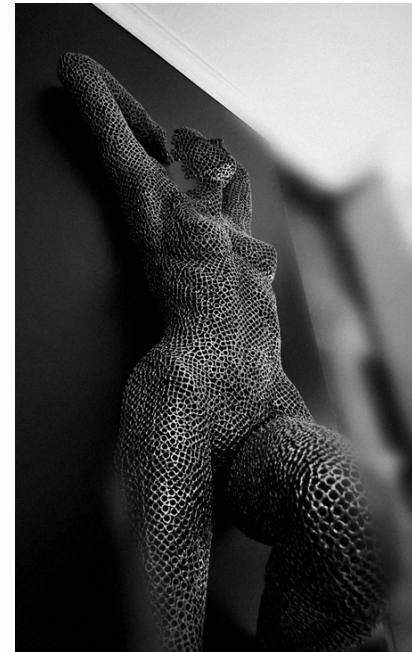

55 Premio Reina Sofía

Casa de vacas.

Marzo 2020. Madrid. España.