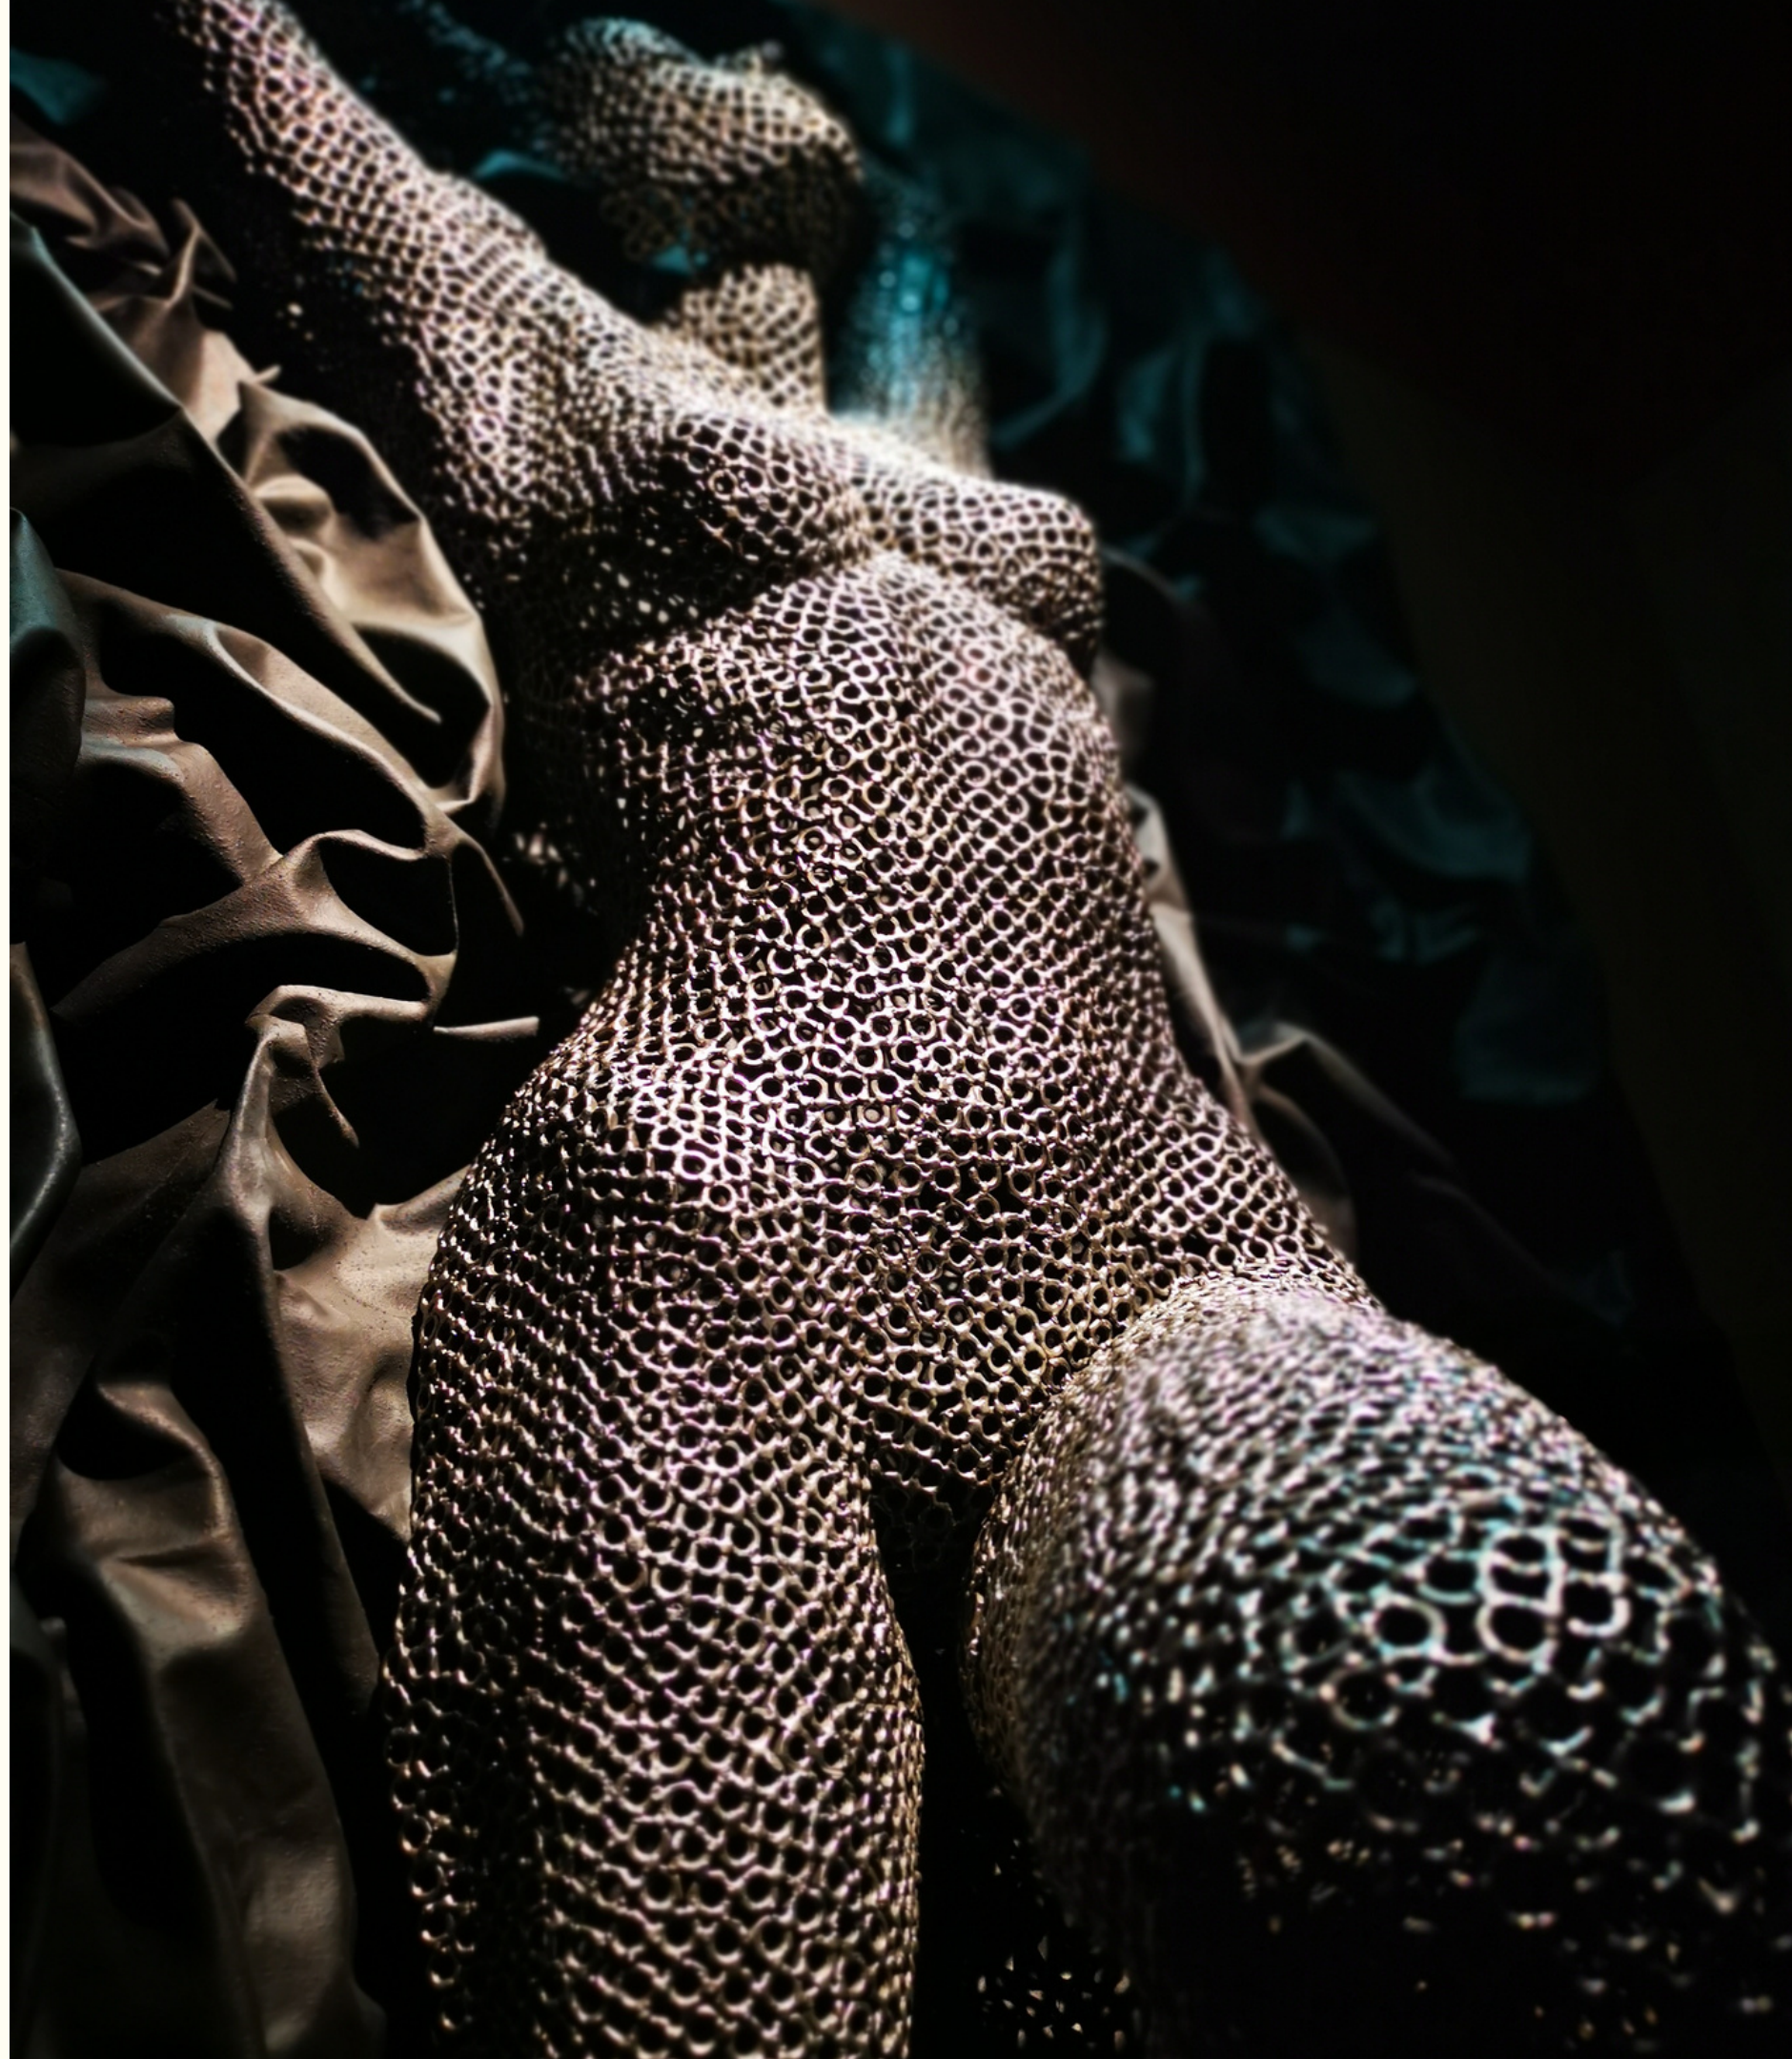

MANUEL GALÁN

T O D O E M P I E Z A C O N L A L U Z

MANUEL GALÁN

ATRAPADA

HIERRO SOLDADO

160 x 90 x 48

OLVIDADA

HIERRO SOLDADO

172 x 110 x 90

OLVIDADA
HIERRO SOLDADO
172 x 110 x 90

RITA

HIERRO SOLDADO

135 x 63 x 44

RITA

REBELDIA

HIERRO SOLDADO