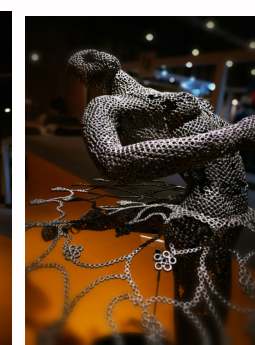

Exposicion Esartegallery.
Abril 2018. Marbella. España.

XII Salon de Primavera AEPE

Museo de Arte Contemporaneo de Valdepeñas.
Junio 2018. Valdepeñas. España.

Feria Nacional Cultur 3 Club

Palacio de Revillagigedo.
Septiembre 2018. Gijon. España.

Met the Artist Collective

Barrio Malasaña.
Diciembre 2018. Madrid. España.

Festival de invierno Inverfest

Teatro Circo Price.
Enero 2019. Madrid. España.

Intergift

IFEMA. Pabellón Alta Decoracion
Febrero 2019. Madrid. España.