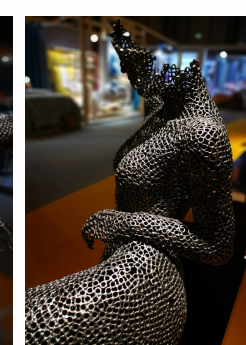

Exposicion Esartegallery.
Abril 2018. Marbella. España.

XII Salon de Primavera AEPE

Museo de Arte Contemporaneo de Valdepeñas.
Junio 2018. Valdepeñas. España.

Feria Nacional Cultur 3 Club

Palacio de Revillagigedo.
Septiembre 2018. Gijon. España.

Met the Artist Collective

Barrio Malasaña.
Diciembre 2018. Madrid. España.

Festival de invierno Inverfest

Teatro Circo Price.
Enero 2019. Madrid. España.

Intergift

IFEMA. Pabellón Alta Decoracion
Febrero 2019. Madrid. España.